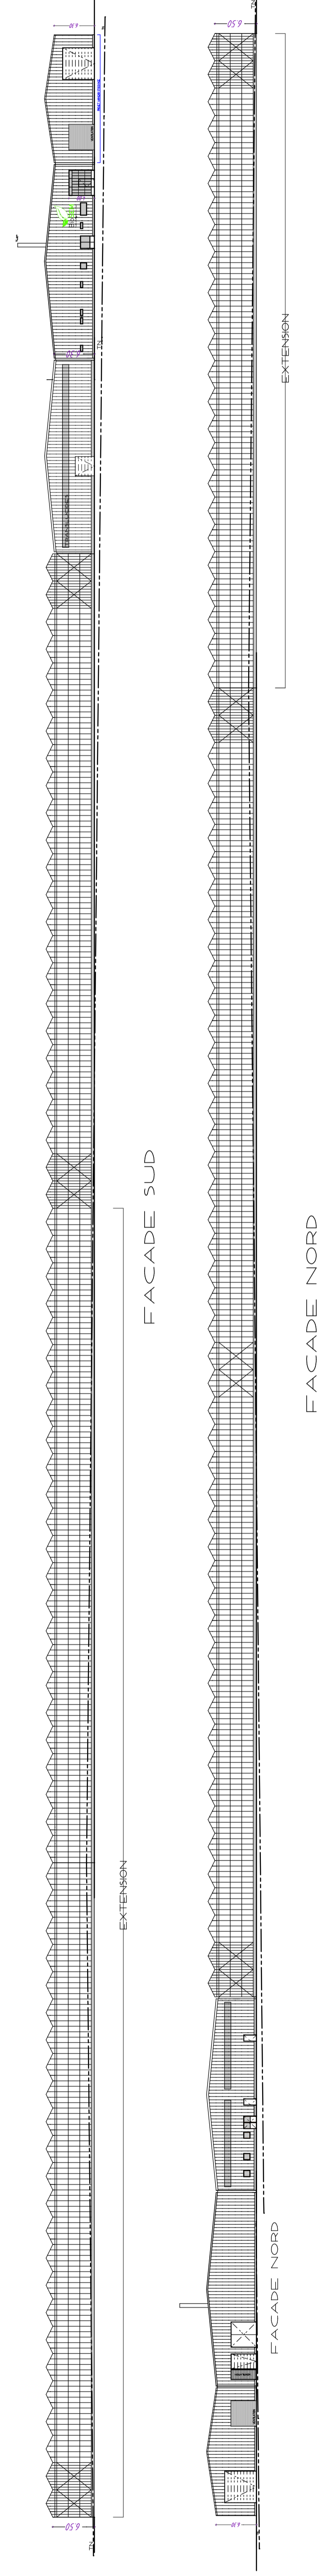

FACADE EST INCHANGÉE

PC 5

PERMIS DE CONSTRUIRE	SCEA BIOSEM
	KERGADEEC
	29440 TREFLAOUENAN
EXTENSION D'UNE SERRE DE PRODUCTION	
PROJET	
TOITS - FACADES	
Echelle 1/500	
<small>Agence d'Architecture 29 rue de la République 94000 Créteil TEL : 02 95 62 80 52</small>	
CES PLANS NE SONT PAS DES PLANS D'EXECUTION	