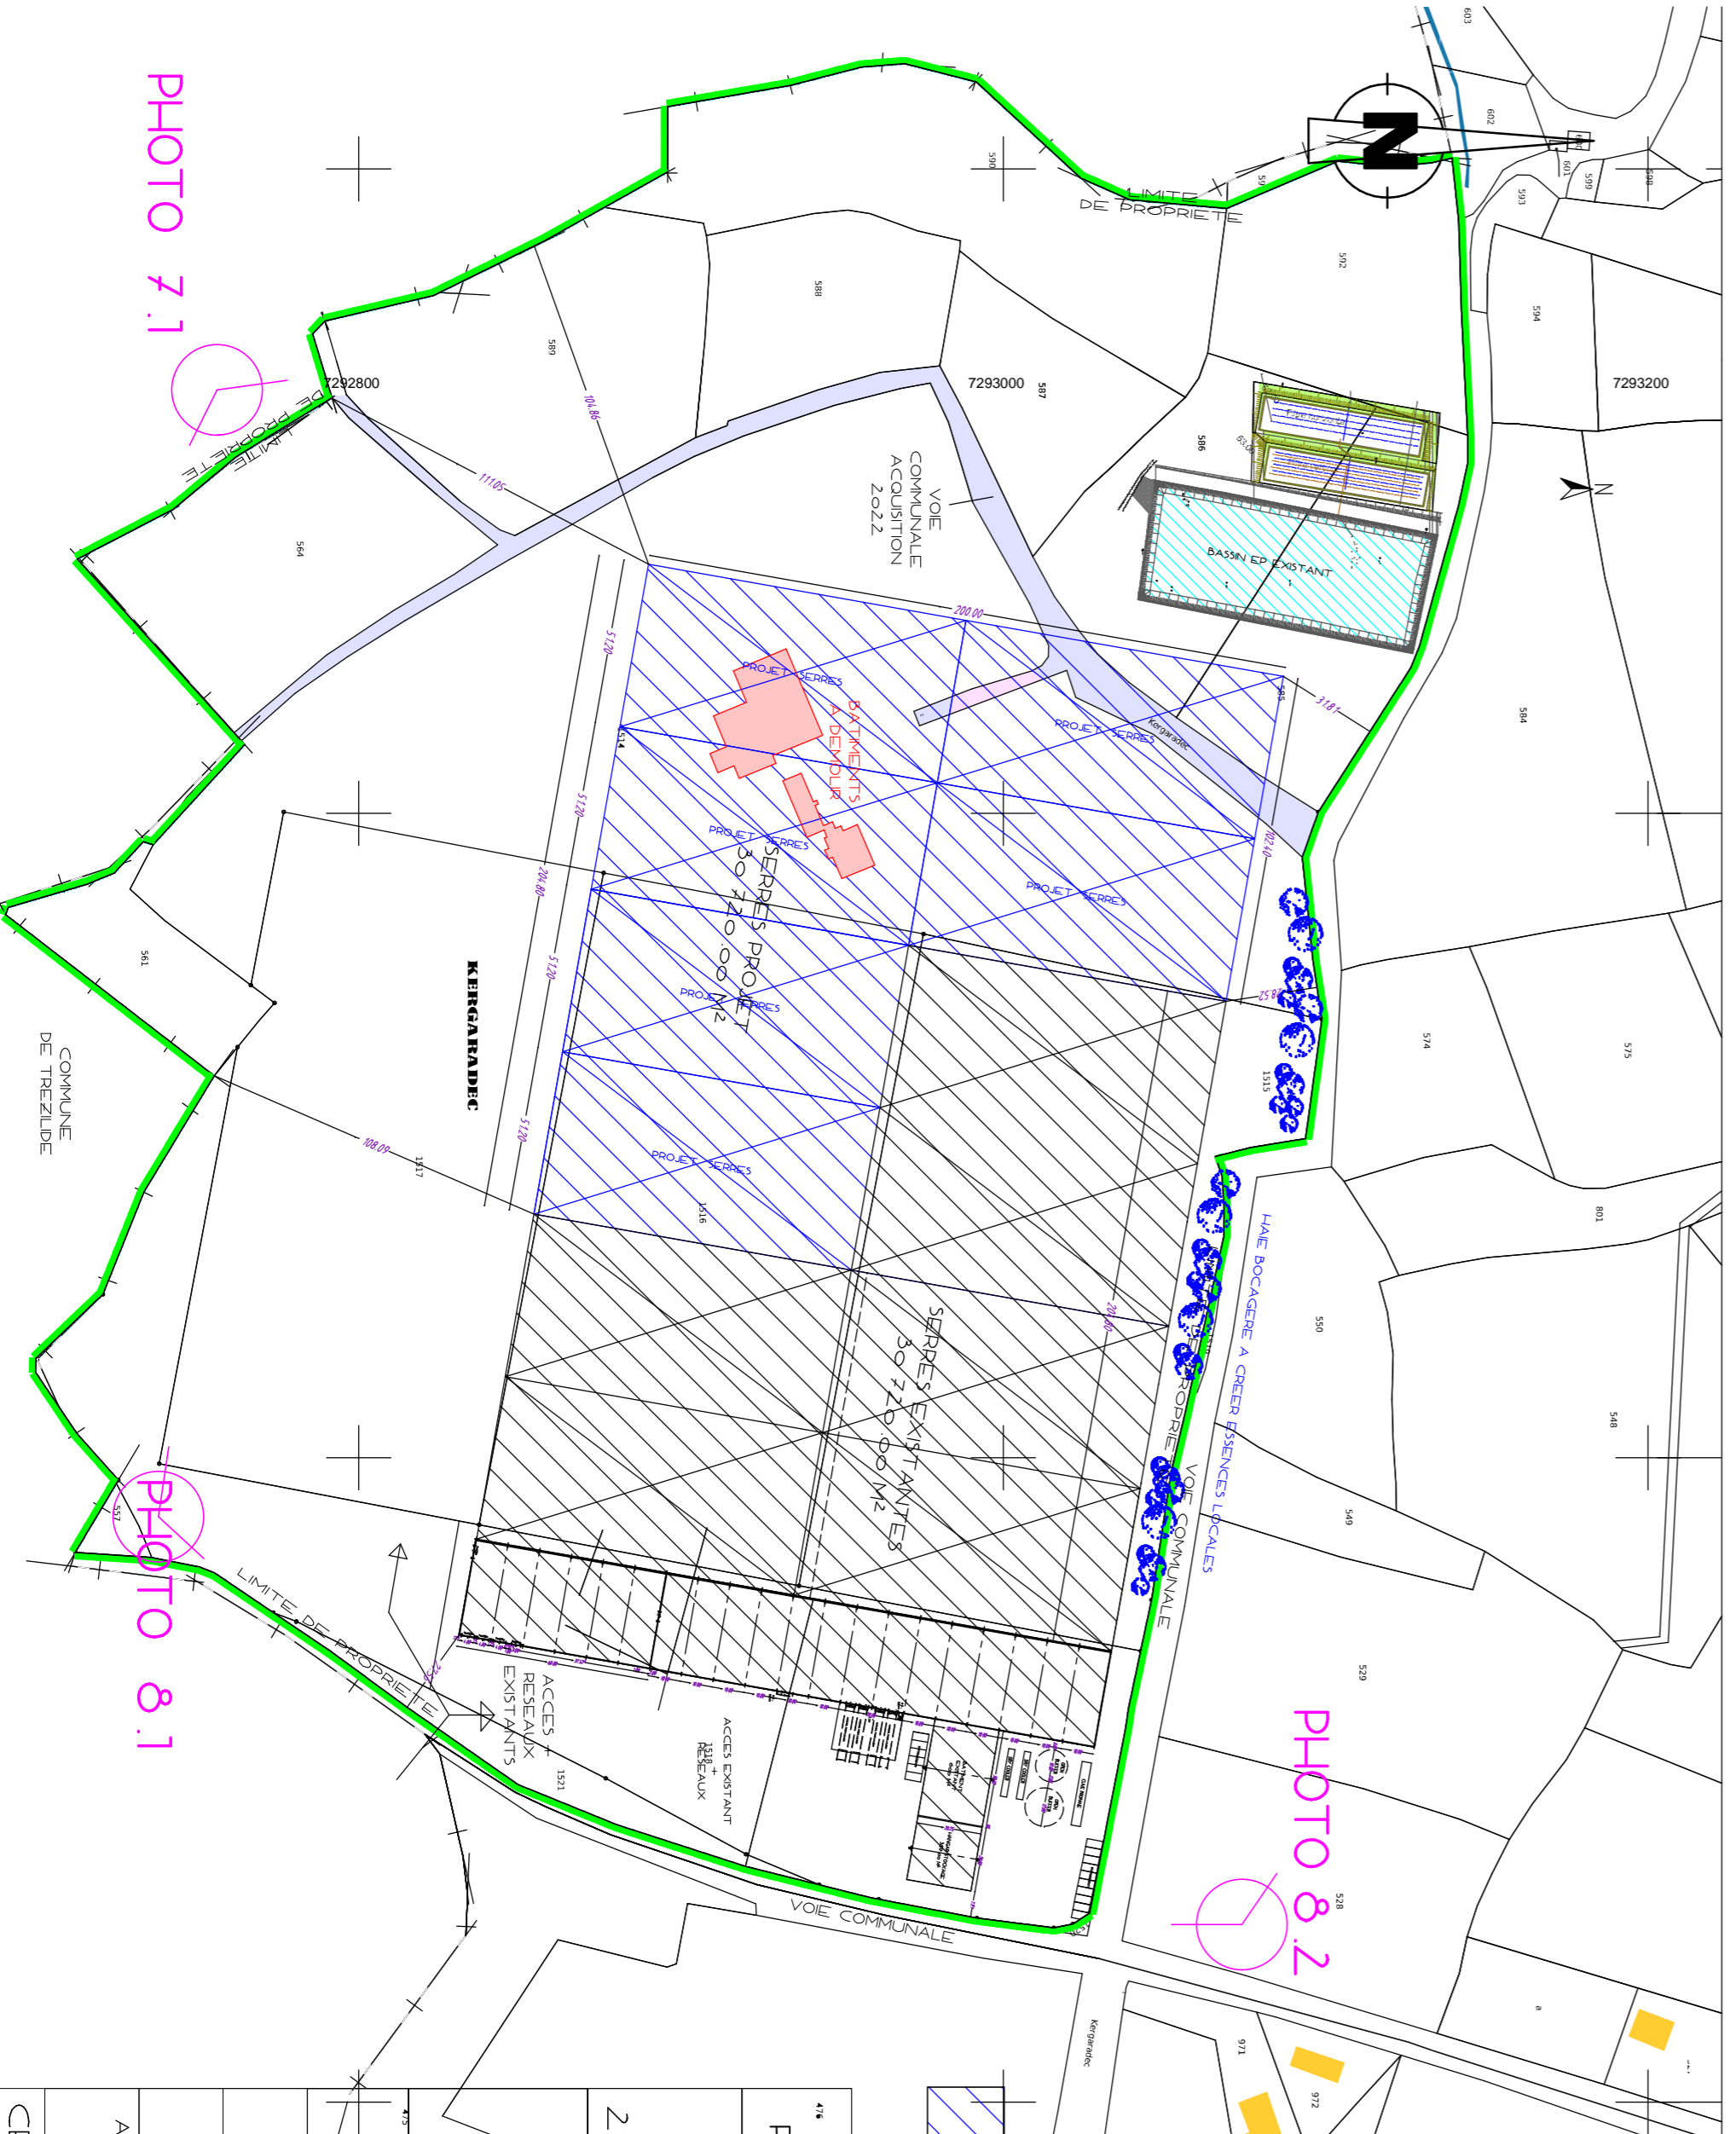

PERMIS DE CONSTRUIRE
SCEA BIOSEM
KERGARADEC
29440 TREFLAOUENAN
EXTENSION
D'UNE SERRE
DE PRODUCTION
Anne GUYOMARC'H Architecte DPLG 29 630 SAINT JEAN DU DOIGT TEL. : 02 98 67 80 52 Mail : portenan@wanadoo .fr

PC 1

PERMIS DE CONSTRUIRE
SCEA BIOSEM
KERGARADEC
29440 TREFLAOUENAN
EXTENSION
D'UNE SERRE
DE PRODUCTION
SITUATION
EXTRAIT CADASTRAL
Echelle : 1/2000
Anne GUYOMARC'H Architecte DPLG 29 630 SAINT JEAN DU DOIGT TEL. : 02 98 67 80 52
CES PLANS NE SONT PAS DES PLANS D'EXECUTION